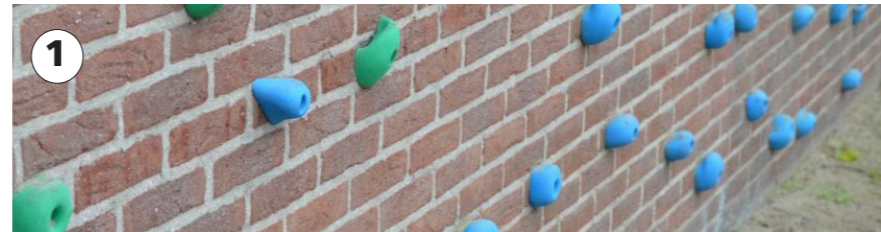

# Speelplek C (6-11 jaar)

Deze lange speelplek bestaat uit diverse speelaanleidingen en speeltoestellen voor zowel jong als oud. Door middel van een verlaagd vlak, een verhoogde speelwal en een keermuurtje is de plek één grote speelaanleiding. Door de combinatie van informeel spelen op heuveltjes met speeltoestellen wordt de plek geactiveerd. Onder de speelaanleidingen en speeltoestellen vallen ook een aantal mindervaliden speelmogelijkheden.

## De basis voor deze speelplek zijn deze toestellen:

nr.1 Klimmuur SP170  
leeftijd: 6-11 jaar

nr.2 Kruipbuis 3m  
leeftijd: 2-9 jaar

nr.3 ROBINIA stap -/zitpalen (set=10 stuk)  
leeftijd: 0-6 jaar

nr. 5 minidoel

valondergrond  
kunstgras, groen

**SPEELTOESTEL 5**

kies 1 toestel

nr.5A Balkenbrug  
leeftijd: 4-12 jaar

nr.5B Tribune  
leeftijd: 4-12 jaar

**SPEELTOESTEL 6**

kies 1 toestel

nr.6A ROBINIA  
mindervalidenschommel  
leeftijd: vanaf 3 jaar