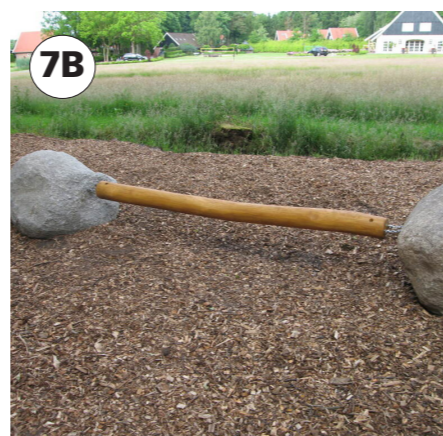

# Speelplek C (6-11 jaar)

Deze lange speelplek bestaat uit diverse speelaanleidingen en speeltoestellen voor zowel jong als oud. Door middel van een verlaagd vlak, een verhoogde speelwal en een keermuurtje is de plek één grote speelaanleiding. Door de combinatie van informeel spelen op heuveltjes met speeltoestellen wordt de plek geactiveerd. Onder de speelaanleidingen en speeltoestellen vallen ook een aantal mindervaliden speelmogelijkheden.

valondergrond  
kunstgras, groen

**SPEELTOESTEL 5**

kies 1 toestel

nr.5A Balkenbrug  
leeftijd: 4-12 jaar

nr.5B Tribune  
leeftijd: 4-12 jaar

**SPEELTOESTEL 6**

kies 1 toestel

nr.6A ROBINIA  
mindervalidenschommel  
leeftijd: vanaf 3 jaar

nr.6B ROBINIA Sensorisch  
rolstoelpad  
leeftijd: vanaf 3 jaar

**SPEELTOESTEL 7**

maak combinatie van 2 toestellen

nr.7A Tokkelbrug  
leeftijd: 4-12 jaar

nr.7B Wiebelbalk 2m extensie  
leeftijd: 4-12 jaar

nr.7C Spiderstones Wiebelbrug 3m  
leeftijd: 4-12 jaar

**SPEELTOESTEL 8**

kies 1 toestel

nr.8A ROBINIA Huppelplaten  
leeftijd: 4-12 jaar

nr.8B KidsTramp Track Playground  
trampoline 4m  
leeftijd: 4-12 jaar