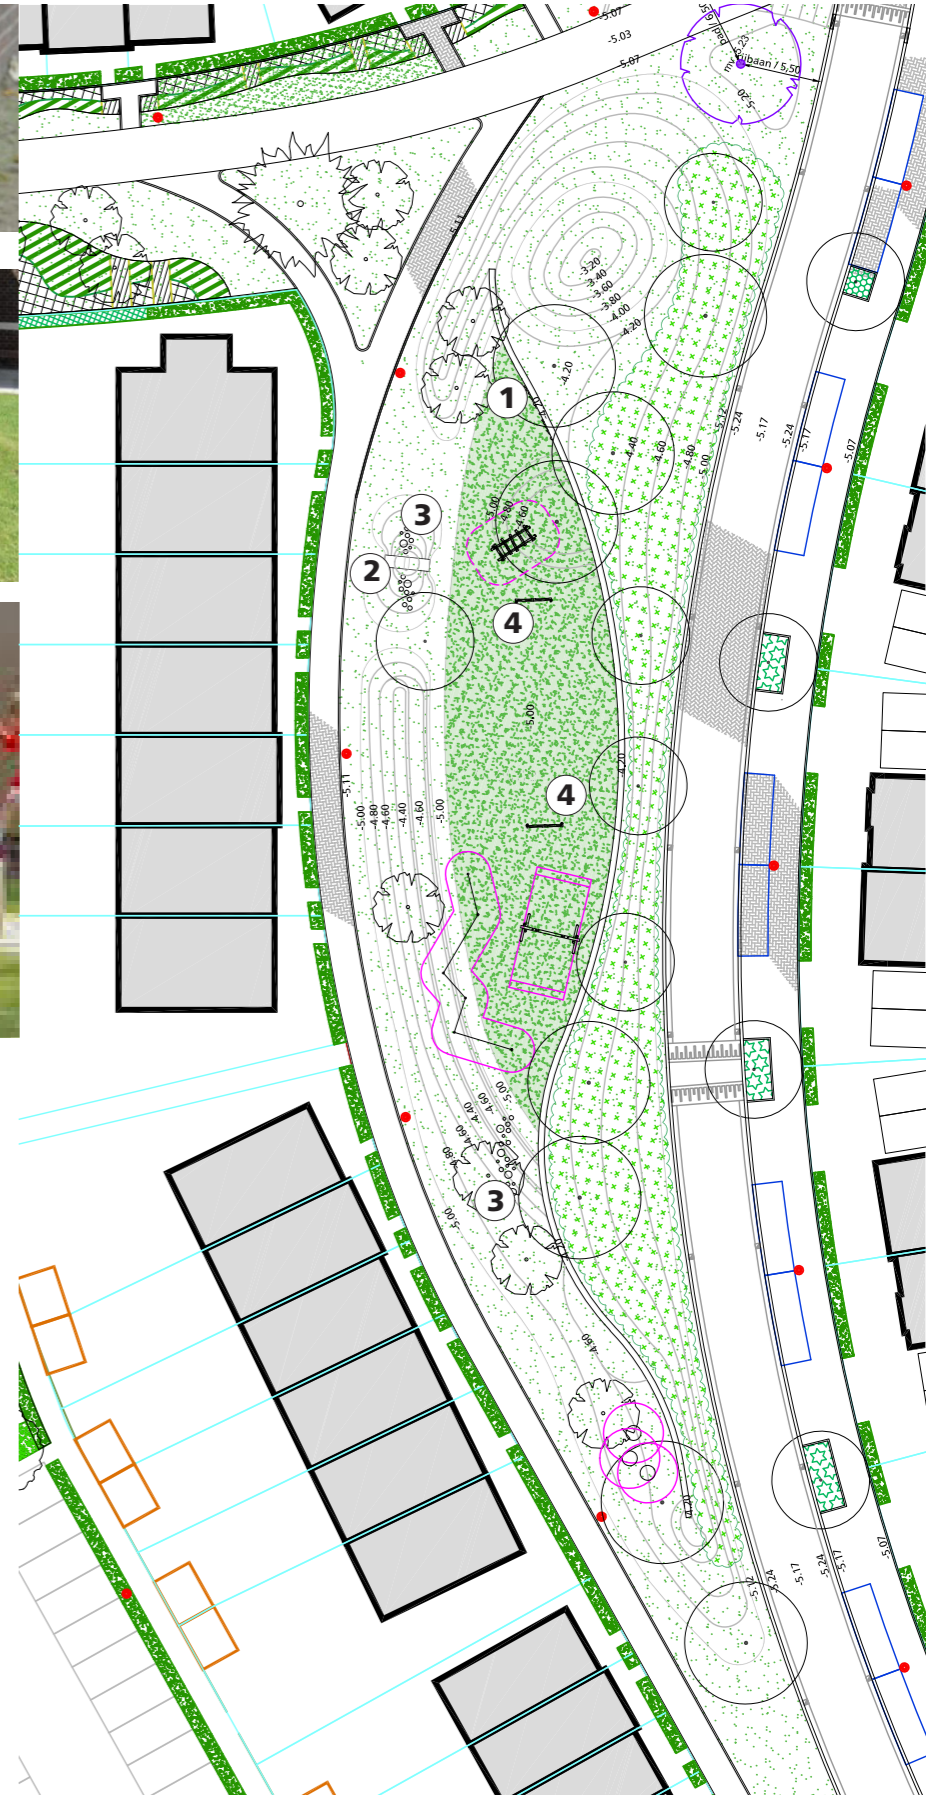

# Speelplek C (6-11 jaar)

Deze lange speelplek bestaat uit diverse speelaanleidingen en speeltoestellen voor zowel jong als oud. Door middel van een verlaagd vlak, een verhoogde speelwal en een keermuurtje is de plek één grote speelaanleiding. Door de combinatie van informeel spelen op heuveltjes met speeltoestellen wordt de plek geactiveerd. Onder de speelaanleidingen en speeltoestellen vallen ook een aantal mindervaliden speelmogelijkheden.

## De basis voor deze speelplek zijn deze toestellen:

nr.1 Klimmuur SP170  
leeftijd: 6-11 jaar

nr.2 Kruipbuis 3m  
leeftijd: 2-9 jaar

nr.3 ROBINIA stap -/zitpalen (set=10 stuk)  
leeftijd: 0-6 jaar

nr. 5 minidoel

valondergrond  
kunstgras, groen

**SPEELTOESTEL 5**

kies 1 toestel

nr.5A Balkenbrug  
leeftijd: 4-12 jaar

nr.5B Tribune  
leeftijd: 4-12 jaar

**SPEELTOESTEL 6**

kies 1 toestel

nr.6A ROBINIA  
mindervalidenschommel  
leeftijd: vanaf 3 jaar

nr.6B ROBINIA Sensorisch  
rolstoelpad  
leeftijd: vanaf 3 jaar

**SPEELTOESTEL 7**

maak combinatie van 2 toestellen

nr.7A Tokkelbrug  
leeftijd: 4-12 jaar

nr.7B Wiebelbalk 2m extensie  
leeftijd: 4-12 jaar