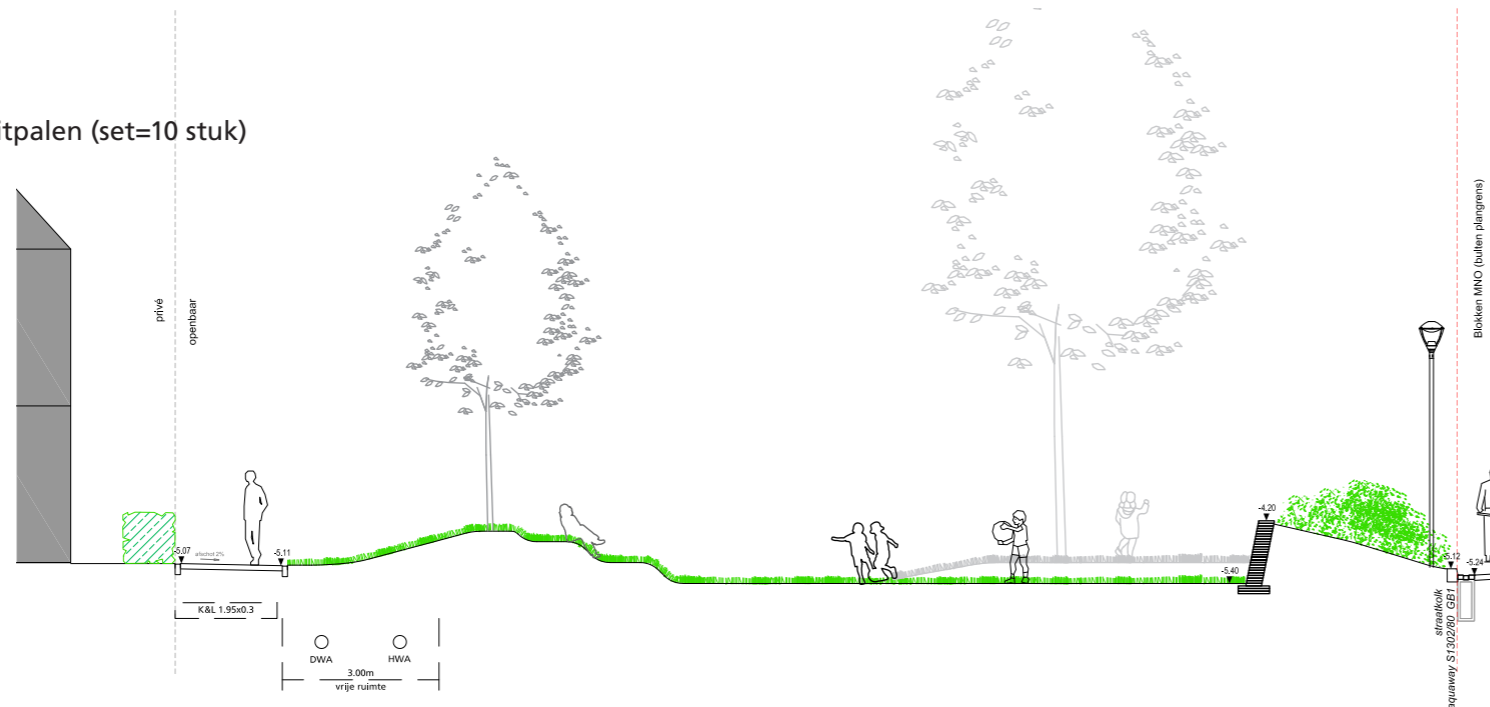

# Speelplek C (6-11 jaar)

Deze lange speelplek bestaat uit diverse speelaanleidingen en speeltoestellen voor zowel jong als oud. Door middel van een verlaagd vlak, een verhoogde speelwal en een keermuurtje is de plek één grote speelaanleiding. Door de combinatie van informeel spelen op heuveltjes met speeltoestellen wordt de plek geactiveerd. Onder de speelaanleidingen en speeltoestellen vallen ook een aantal mindervaliden speelmogelijkheden.

## De basis voor deze speelplek zijn deze toestellen:

nr.1 Klimmuur SP170  
leeftijd: 6-11 jaar

nr.2 Kruipbuis 3m  
leeftijd: 2-9 jaar

nr.3 ROBINIA stap -/zitpalen (set=10 stuk)  
leeftijd: 0-6 jaar

nr. 5 minidoel

valondergrond  
kunstgras, groen

**SPEELTOESTEL 5**

kies 1 toestel

nr.5A Balkenbrug  
leeftijd: 4-12 jaar

nr.5B Tribune  
leeftijd: 4-12 jaar

**SPEELTOESTEL 6**

kies 1 toestel

nr.6A ROBINIA  
mindervalidenschommel  
leeftijd: vanaf 3 jaar

nr.6B ROBINIA Sensorisch  
rolstoelpad  
leeftijd: vanaf 3 jaar

**SPEELTOESTEL 7**

maak combinatie van 2 toestellen

nr.7A Tokkelbrug  
leeftijd: 4-12 jaar

nr.7B Wiebelbalk 2m extensie  
leeftijd: 4-12 jaar