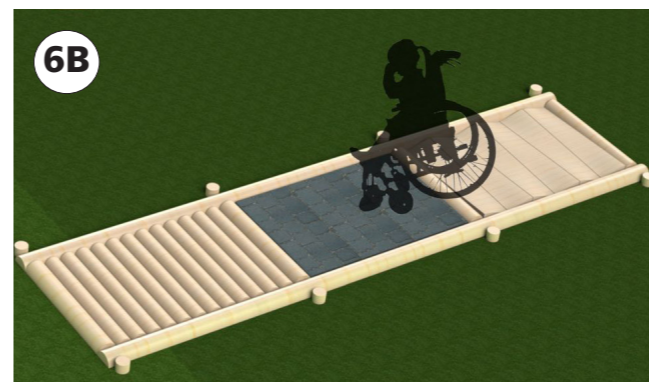

valondergrond  
kunstgras, groen

**SPEELTOESTEL 5**

kies 1 toestel

nr.5A Balkenbrug  
leeftijd: 4-12 jaar

nr.5B Tribune  
leeftijd: 4-12 jaar

**SPEELTOESTEL 6**

kies 1 toestel

nr.6A ROBINIA  
mindervalidenschommel  
leeftijd: vanaf 3 jaar

nr.6B ROBINIA Sensorisch  
rolstoelpad  
leeftijd: vanaf 3 jaar

**SPEELTOESTEL 7**

maak combinatie van 2 toestellen

nr.7A Tokkelbrug  
leeftijd: 4-12 jaar

nr.7B Wiebelbalk 2m extensie  
leeftijd: 4-12 jaar