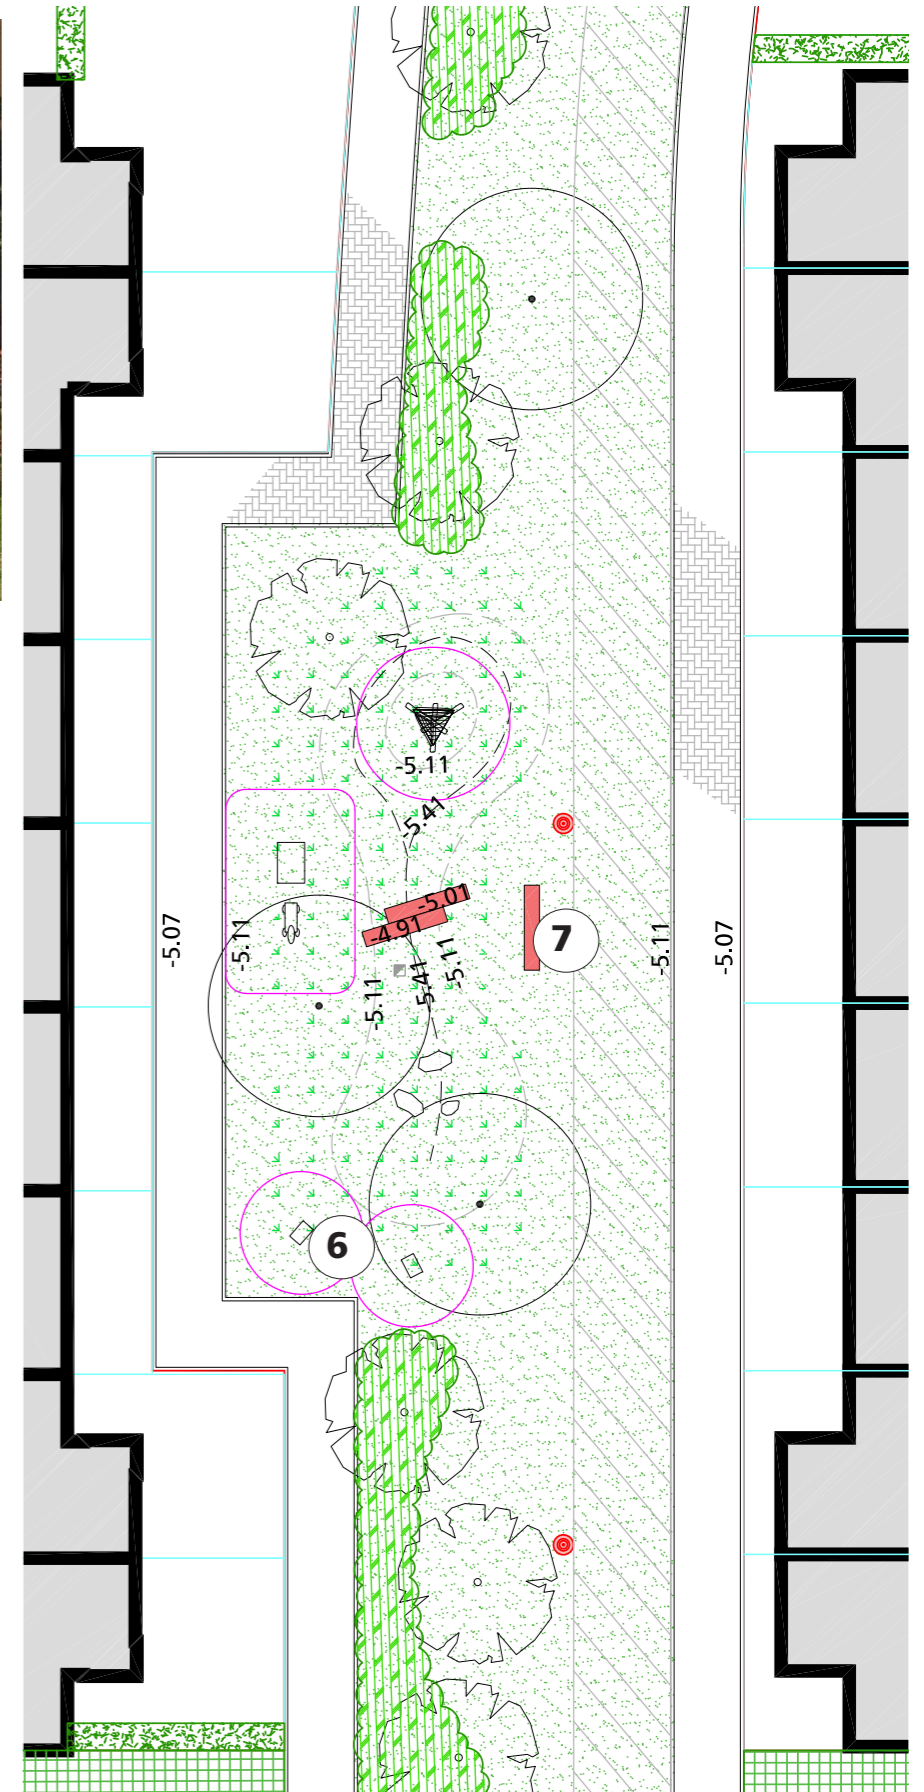

# Speelplek B (0-5 jaar)

De basis voor de speelplek is een klein hoogteverschil (greppeltje van 30cm). Op drie plaatsen is de greppel te overbruggen door middel van speelaanleidingen, leuk voor jong en oud. Een aantal bomen geven schaduw.

**De basis voor deze speelplek zijn deze toestellen:**

nr.1 zitbalk Carat

nr.2 ROBINIA insectenhotel (geschikt voor mindervaliden)

### SPEELTOESTEL 5

kies 1 toestel

nr.5A veldkeien  
leeftijd: vanaf 3 jaar

nr.5B Hangbrug  
leeftijd: 1-6 jaar

baljon

**SPEELTOESTEL 6**

kies 1 toestel

nr.6A Veerelement Paradijsvogel 2  
leeftijd: 2-6 jaar

nr.6B Robinia ladderglijbaan, H 100cm  
leeftijd: 0-6 jaar

**KIES 1 ZITBANK**

nr.7A bank Divano

nr.7B zitbalk Carat