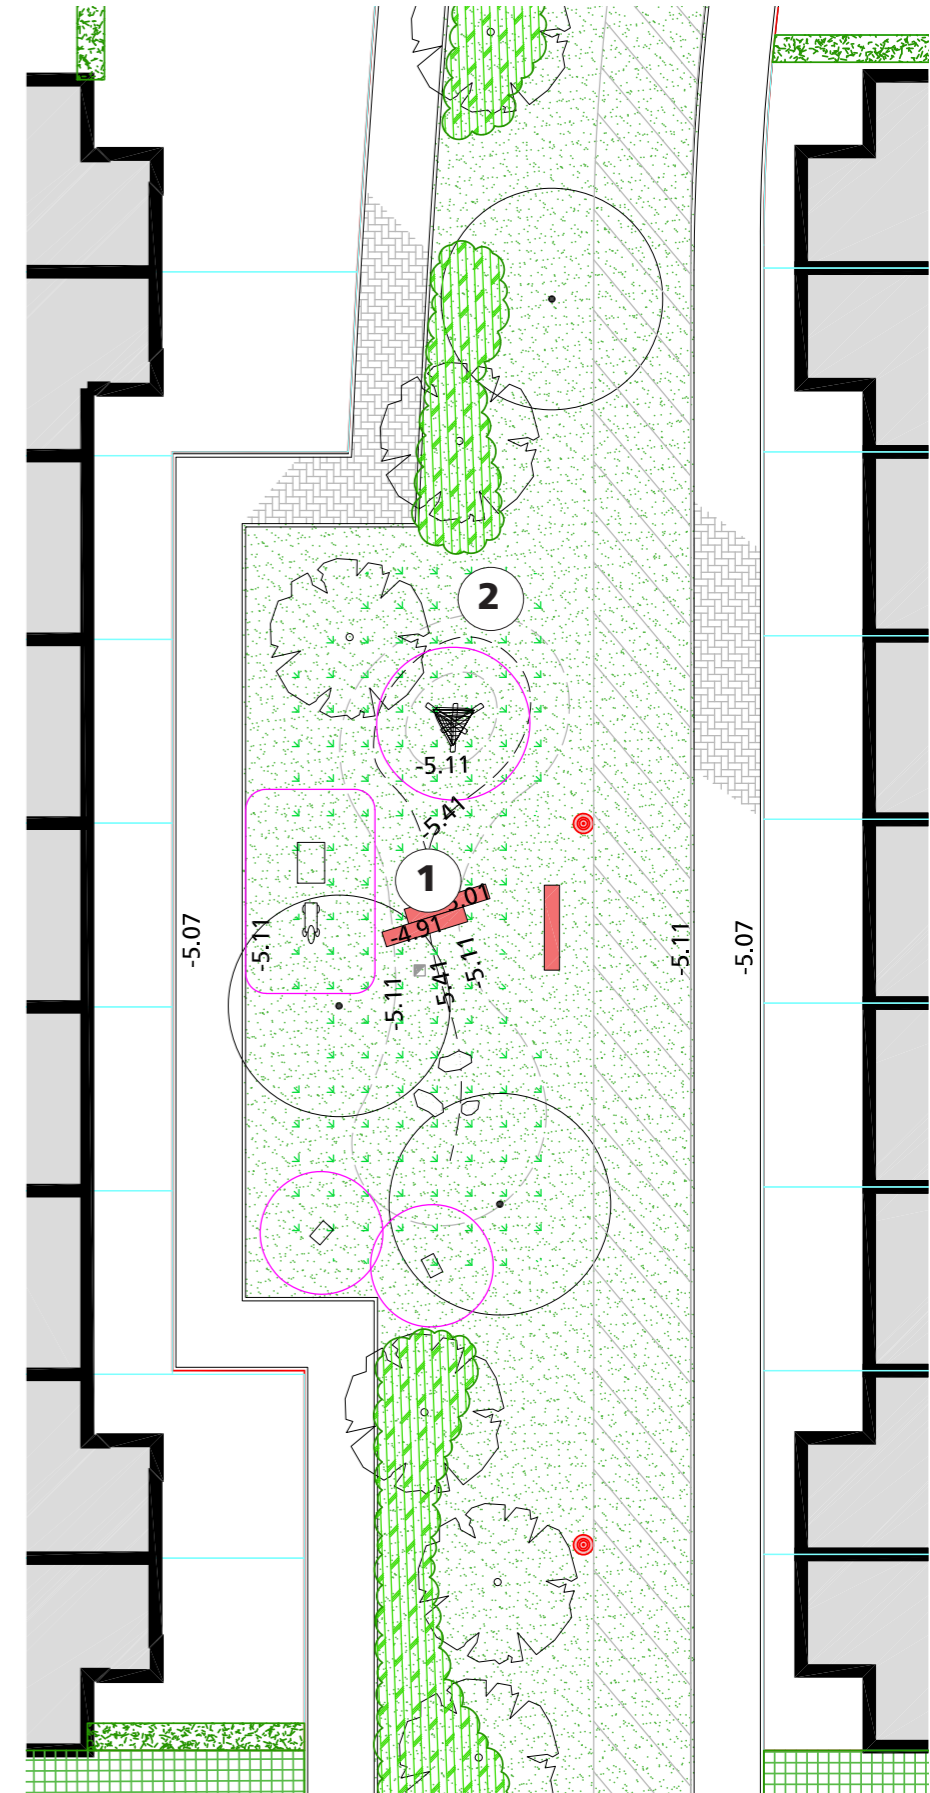

# Speelplek B (0-5 jaar)

De basis voor de speelplek is een klein hoogteverschil (greppeltje van 30cm). Op drie plaatsen is de greppel te overbruggen door middel van speelaanleidingen, leuk voor jong en oud. Een aantal bomen geven schaduw.

**De basis voor deze speelplek zijn deze toestellen:**

nr.1 zitbalk Carat

nr.2 ROBINIA insectenhotel (geschikt voor mindervaliden)

### SPEELTOESTEL 4

kies 1 toestel

nr.4A Paard met wagen type 1  
leeftijd: 2-6 jaar

nr.4B Verstopplek met poefs  
leeftijd: 2-6 jaar

nr.4C Voelwand speelpaneel  
babyhoek  
leeftijd: vanaf 0,5 jaar