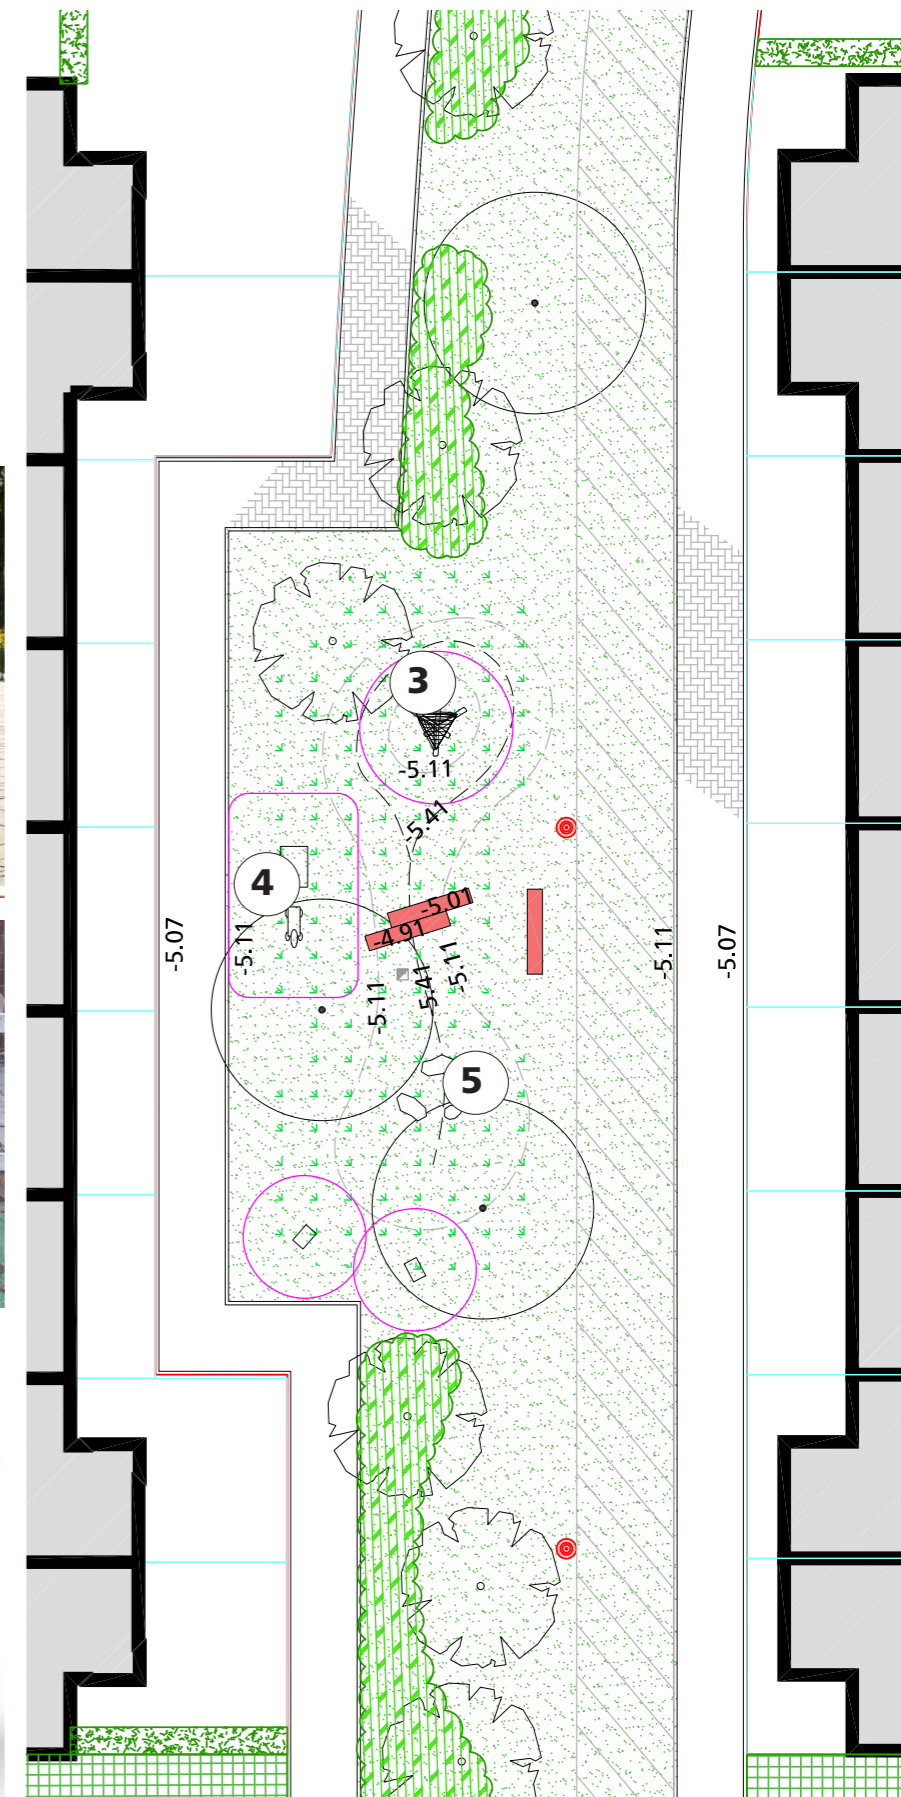

# Speelplek B (0-5 jaar)

De basis voor de speelplek is een klein hoogteverschil (greppeltje van 30cm). Op drie plaatsen is de greppel te overbruggen door middel van speelaanleidingen, leuk voor jong en oud. Een aantal bomen geven schaduw.

### SPEELTOESTEL 4

kies 1 toestel

nr.4A Paard met wagen type 1  
leeftijd: 2-6 jaar

nr.4B Verstopplek met poefs  
leeftijd: 2-6 jaar

nr.4C Voelwand speelpaneel  
babyhoek  
leeftijd: vanaf 0,5 jaar

### SPEELTOESTEL 5

kies 1 toestel

nr.5A veldkeien  
leeftijd: vanaf 3 jaar

nr.5B Hangbrug  
leeftijd: 1-6 jaar

baljon

**SPEELTOESTEL 6**

kies 1 toestel

nr.6A Veerelement Paradijsvogel 2  
leeftijd: 2-6 jaar

nr.6B Robinia ladderglijbaan, H 100cm  
leeftijd: 0-6 jaar

**KIES 1 ZITBANK**

nr.7A bank Divano

nr.7B zitbalk Carat