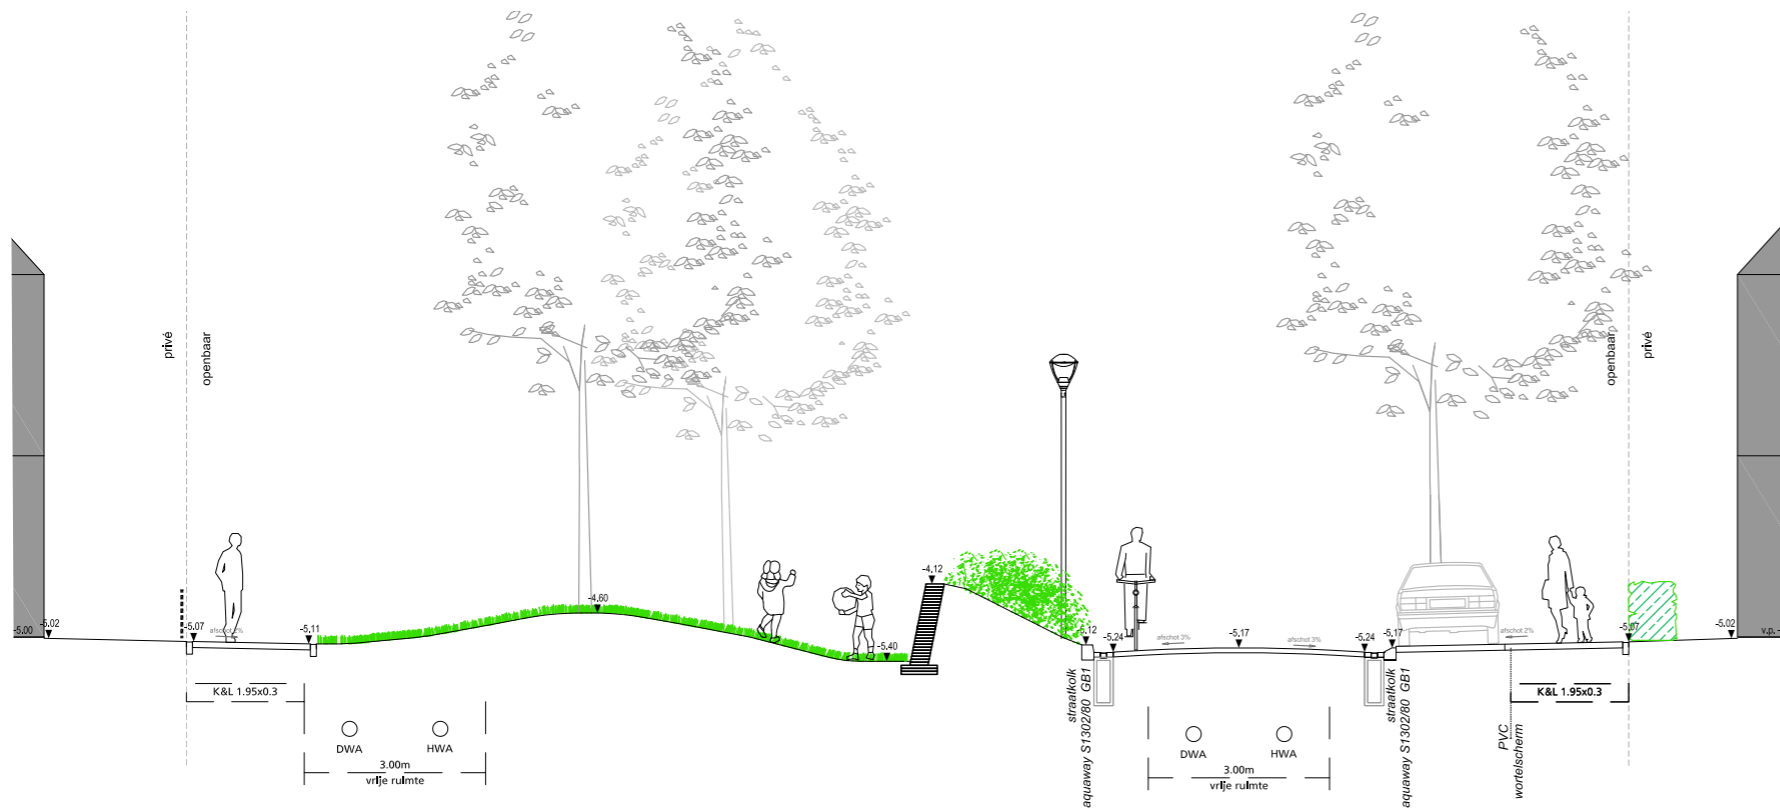

Speelaanleiding E

De hoogteverschillen in de serpentine straatjes lenen zich bij uitstek voor natuurlijk spelen. In plaats van geclusterde speeltoestellen is er over de hele lengte van deze ruimtes volop spelaanleiding aanwezig en wordt deze af en toe aangevuld met een speeltoestel.

SPELTOESTEL 1

kies 1 toestel

nr.1A Boomstamschijf
leeftijd: 1-6 jaar

nr.1B Liggende evenwichtsbalk
leeftijd: 1-6 jaar

nr.1C Kist
leeftijd: 1-12 jaar

SPELTOESTEL 2

kies 1 toestel

nr.2A Voelwand Nick, type 2
leeftijd: alles

nr.2B Draaischijf spelpaneel
leeftijd: 2-6 jaar

SPEELTOESTEL 3

kies 2 toestellen

nr.3A Wilgentunnel
leeftijd: 2-12 jaar

nr.3B Element H
leeftijd: 3-12 jaar

nr.3C Ontdekkastje
leeftijd: 1-6 jaar

nr.3D Verspringglat
leeftijd: 1-12 jaar

nr.3E Staander met trektouw
leeftijd: 4-12 jaar

nr.3F Veerelement balk
leeftijd: 2-6 jaar