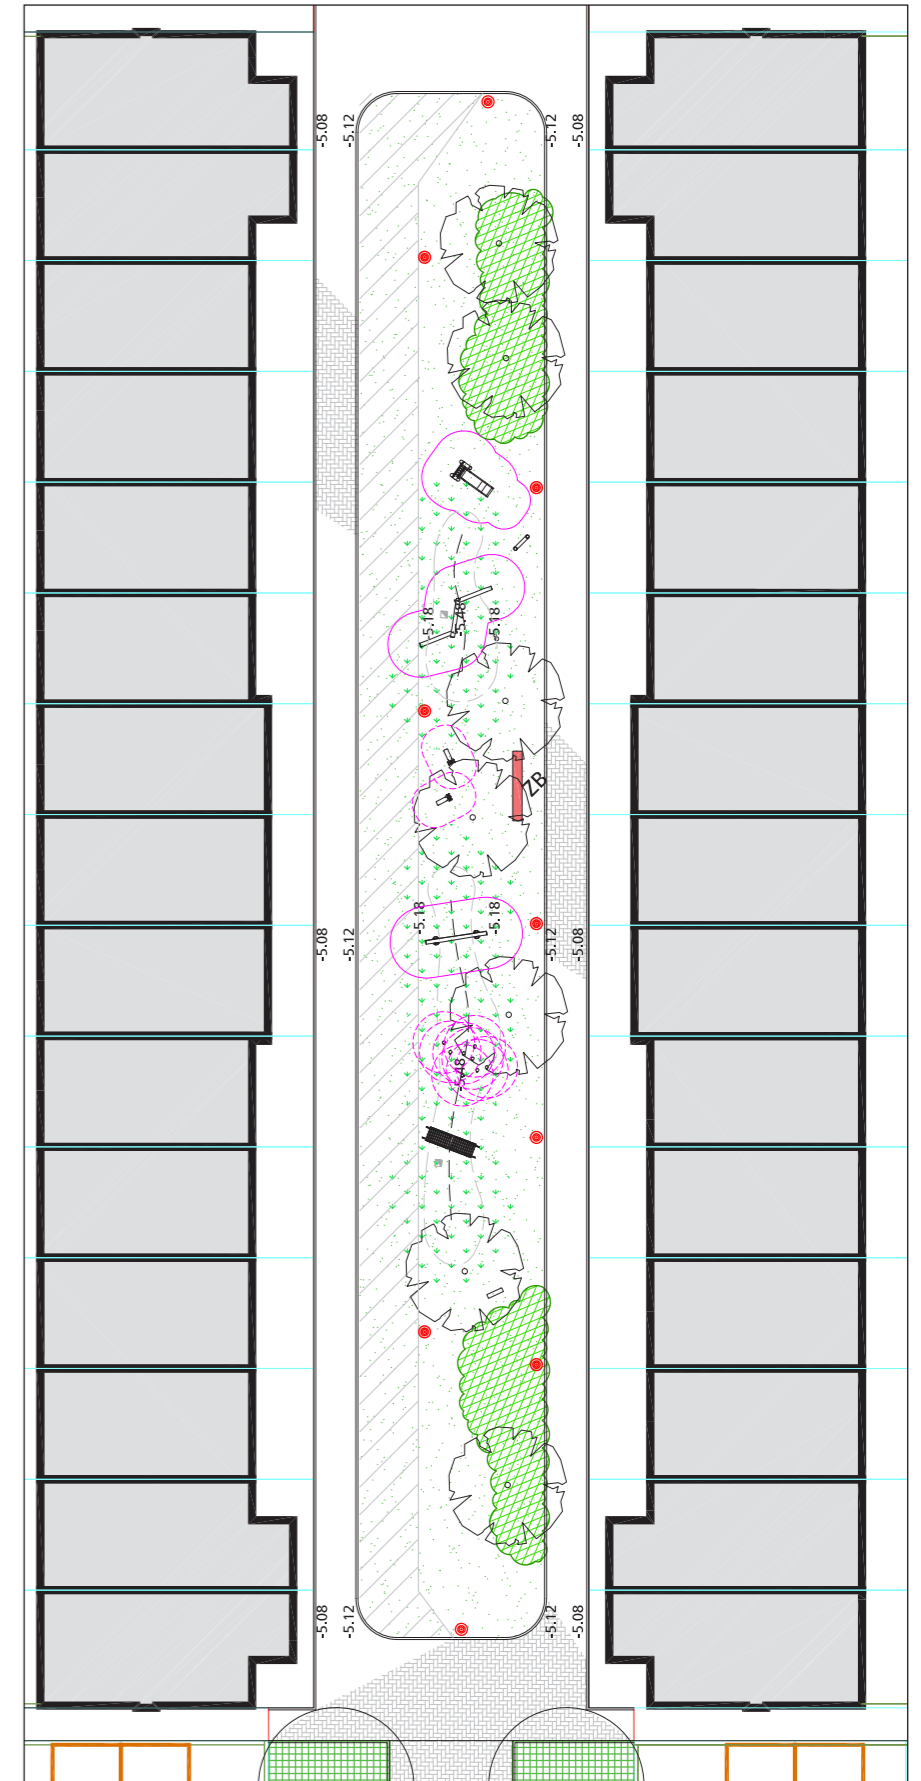

Speelplek D (0-5 jaar)

De basis voor de speelplek is een klein hoogteverschil (greppeltje van 30cm). Op drie plaatsen verbinden houten balken over de greppel heen, leuk voor jong en oud. Een aantal bomen geven schaduw.

Rondom het hoogteverschil worden een nader te bepalen aantal toestellen geplaatst die allen inspelen op het hoogteverschil.

Het woningbouwblok waar de speelplek zich bevindt heeft de naam Vogelrijk gekregen. Als accent worden op de nog te kiezen toestellen vogels geplaatst.