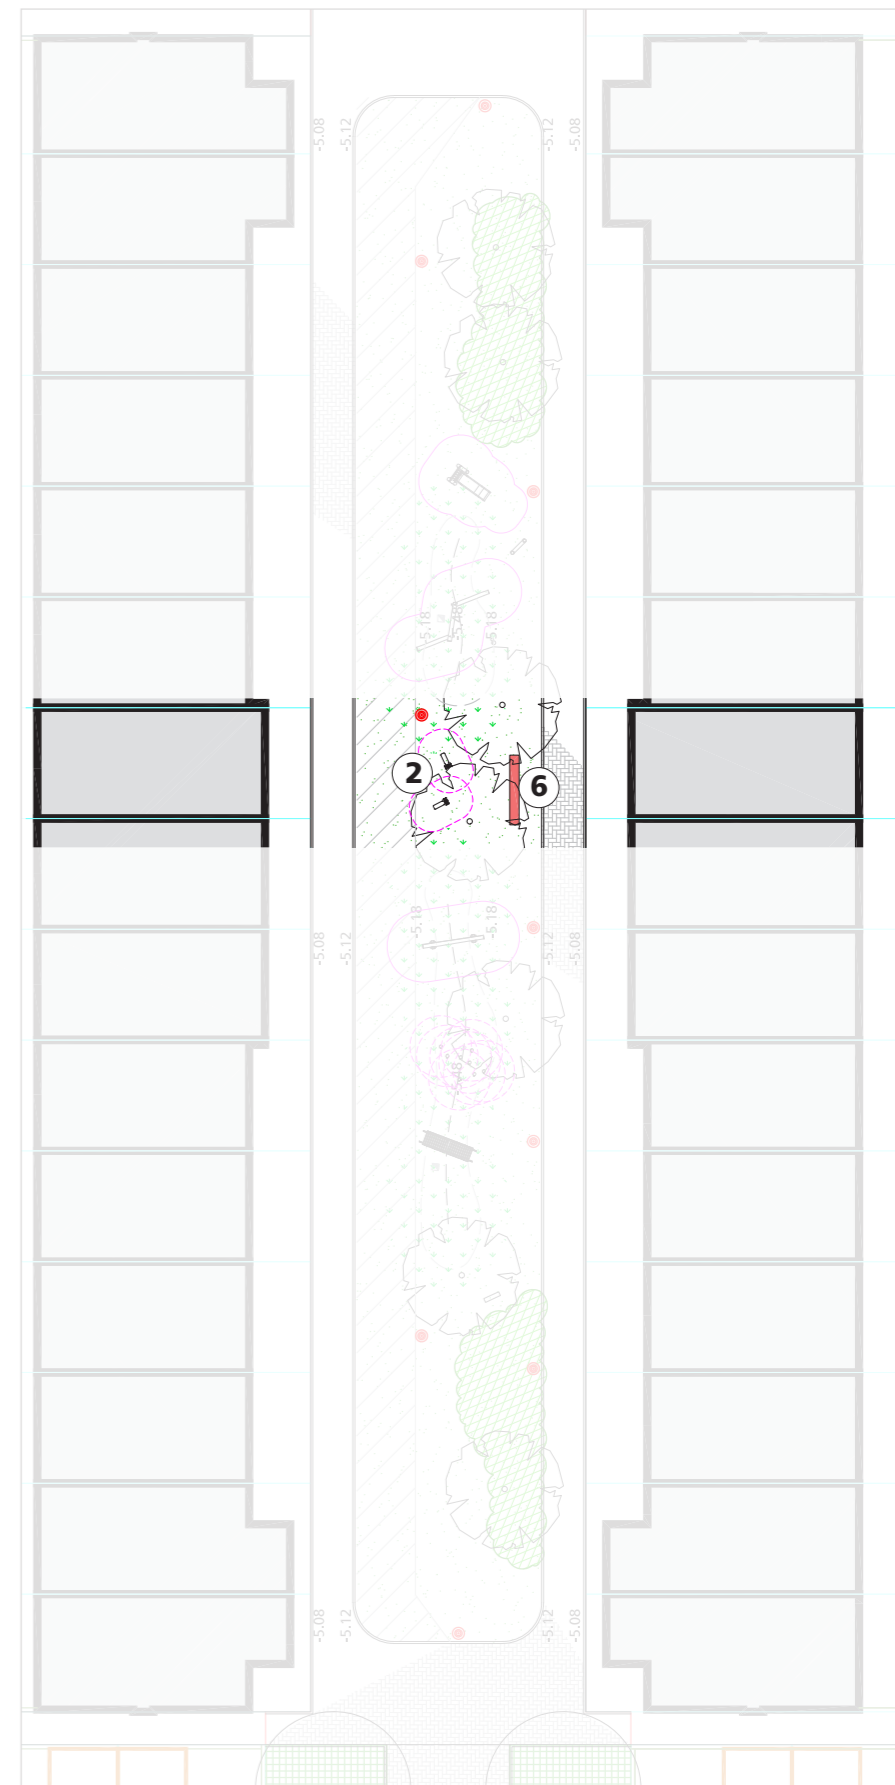

## SPELTOESTEL 2

kies 1 toestel

nr.2A ROBINIA wiebelschaap  
leeftijd: 0-4 jaar

nr.2B ROBINIA veertoestel - paard  
leeftijd: 3+ jaar

nr.3C ROBINIA wip, 2-zits  
leeftijd: 2-6 jaar

## KIES 1 ZITBANK

nr.6A bank Divano

nr.6B zitbalk Carat