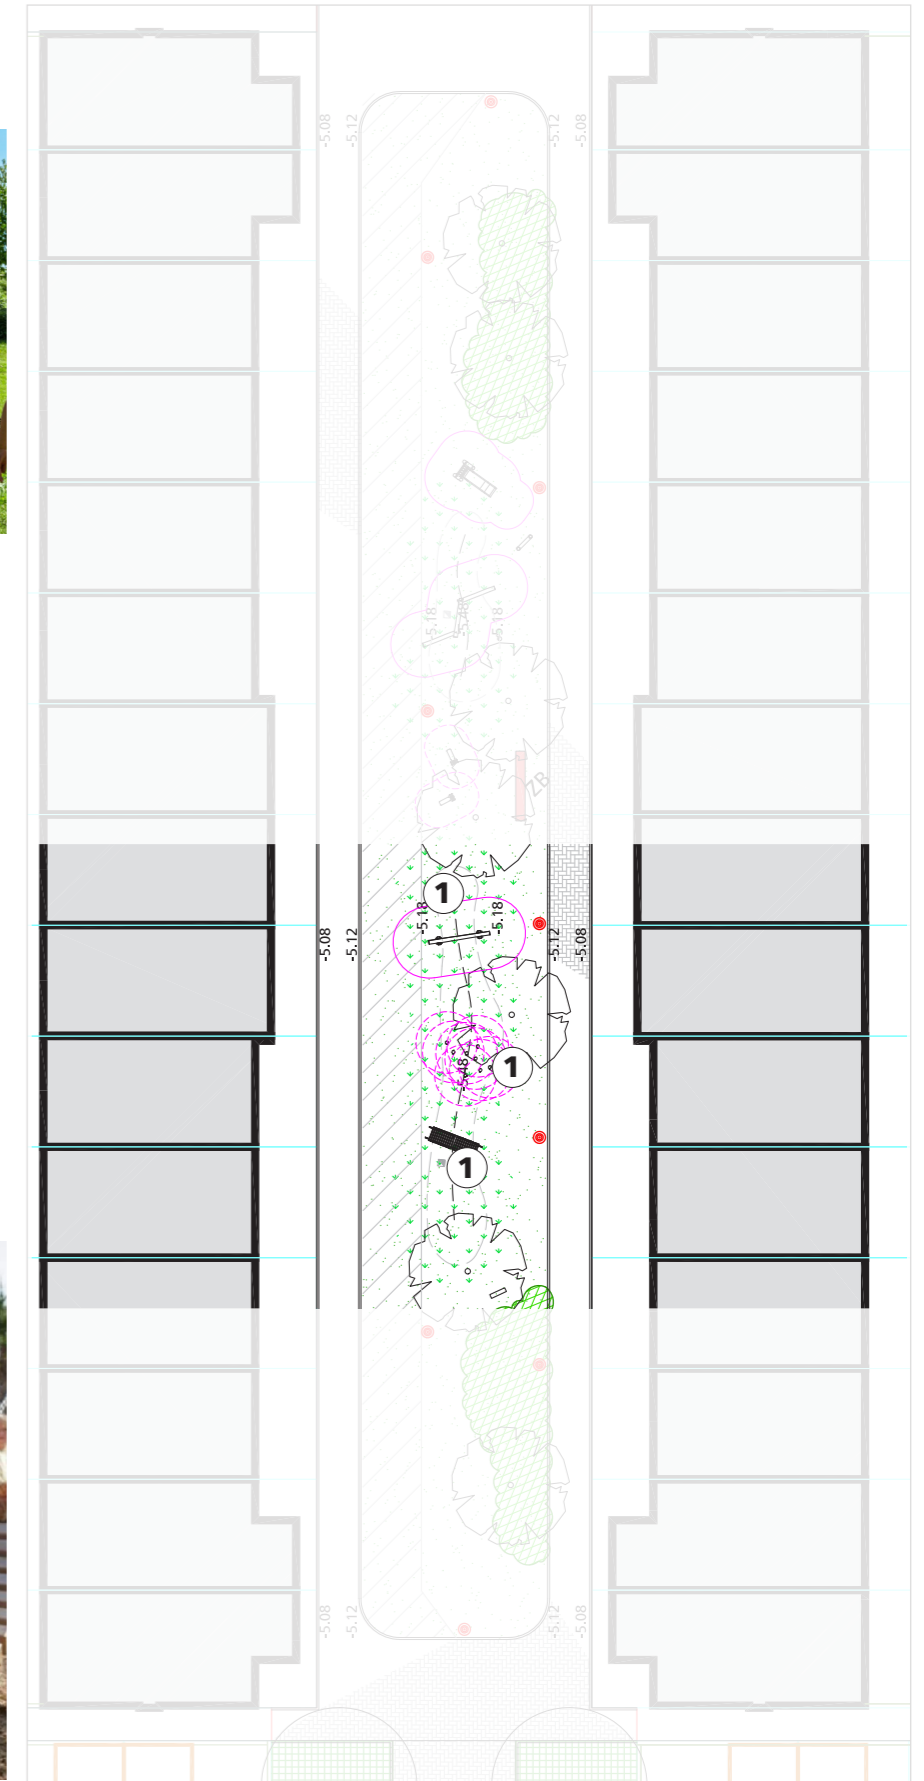

# Speelplek D (0-5 jaar)

De basis voor de speelplek is een klein hoogteverschil (greppeltje van 30cm). Op drie plaatsen verbinden houten balken over de greppel heen, leuk voor jong en oud. Een aantal bomen geven schaduw.

## SPEELTOESTELLEN 1

kies 3 toestellen

nr.1A Stapstam Ø 18-20cm  
leeftijd: vanaf 3 jaar

nr.1B Stelt 2. staphoogtes 0.5 - 0.7m  
leeftijd: 4-12 jaar

nr.1C Kleuterhangnet  
leeftijd: 3-6 jaar

nr.1D ROBINIA Veerbalk  
leeftijd: 2-12 jaar

nr.1E Hangmaat  
leeftijd: alles

nr.1F zitbalk Carat

nr.1G Hangbrug  
leeftijd: 1-6 jaar