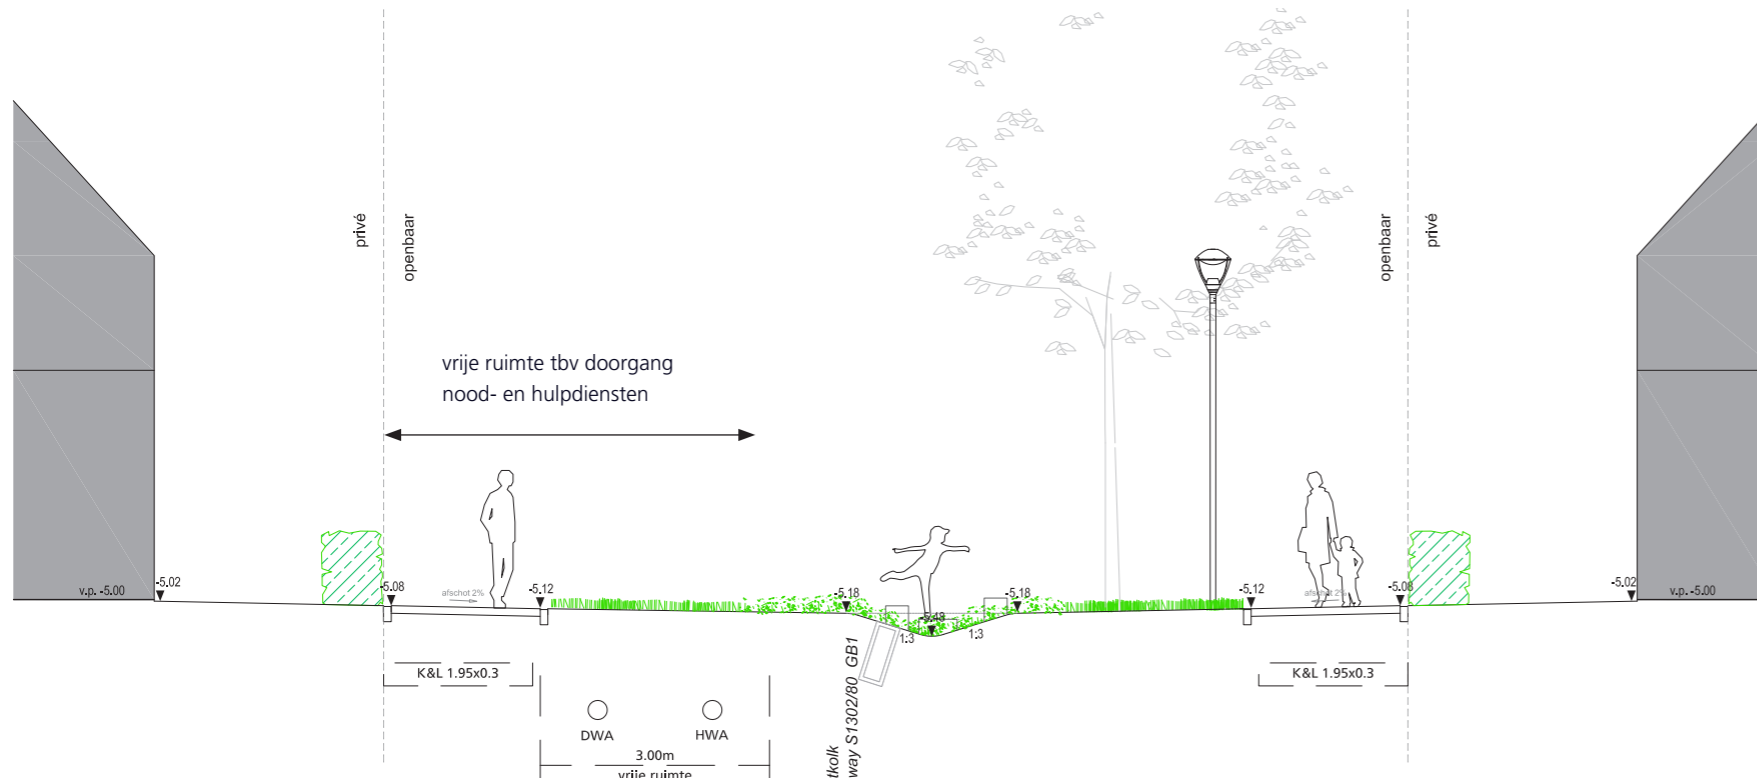

Speelplek D (0-5 jaar)

De basis voor de speelplek is een klein hoogteverschil (greppeltje van 30cm). Op drie plaatsen verbinden houten balken over de greppel heen, leuk voor jong en oud. Een aantal bomen geven schaduw.

Rondom het hoogteverschil worden een nader te bepalen aantal toestellen geplaatst die allen inspelen op het hoogteverschil.

Het woningbouwblok waar de speelplek zich bevindt heeft de naam Vogelrijk gekregen. Als accent worden op de nog te kiezen toestellen vogels geplaatst.